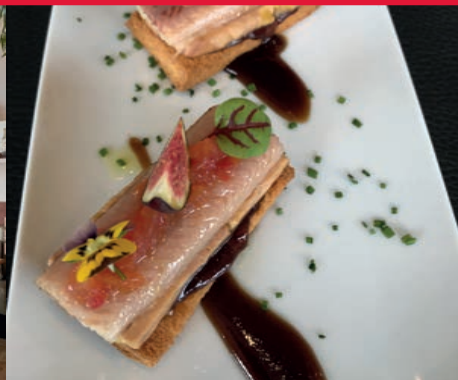

RESTAURANT EL FUEGO | HASSELT

Adres: Slachthuiskaai 7a | 3500 Hasselt

Website: www.elfuego.be

Voordeel: gratis koffie of aperitief bij de maaltijd

Info en reservaties: 011 74 47 88 | 0479 88 88 80 | www.elfuego.be

Rolstoeltoegankelijk